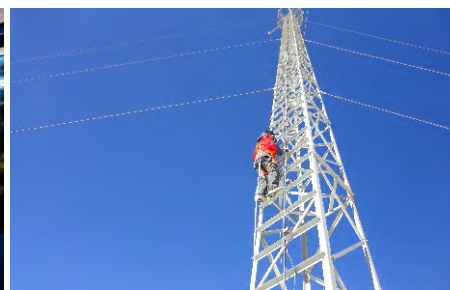

Energia elettrica